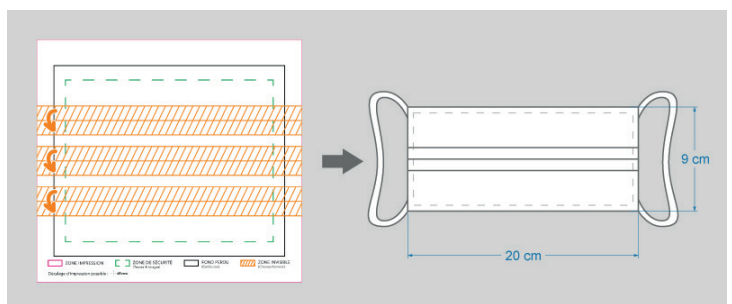

MASQUE TISSU À IMPRIMER

Taille / Poids	Unique (20 x 9cm) / 12g
Matière	Tissue polyester microfibre 205g/m² 1 couche (certifié OEKO-TEX)
Impression	Quadri, en Sublimation
Conditionnement	En sachet individuel

- + Lavable et Réutilisable
- + Matière : Polyester, certificat Oeko-tex
- + Entièrement personnalisable