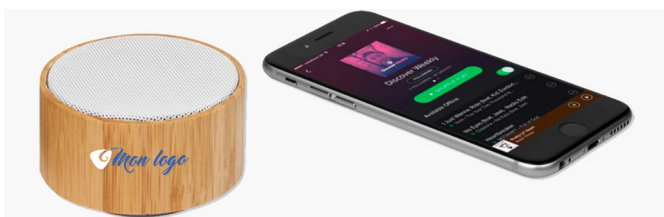

ENCEINTE PERSONNALISÉE EN BAMBOU - TAMPOGRAPHIE

DESCRIPTION

Offrez cette enceinte personnalisée avec matière naturelle ! Un choix plus durable ! Le haut-parleur Bluetooth® en bambou Cosmos attire l'attention de tous !

Le corps du haut-parleur est en bambou véritable et avec une sortie 3 W, il produit un son cristallin et permet d'écouter de la musique pendant environ 2 h au volume maximum.

Le haut-parleur dispose également d'entrées pour un tuner radio FM, une carte Micro SD ou une clé USB. En d'autres termes, la musique peut être jouée à partir d'une radio, d'une carte Micro SD ou d'une clé USB avec contrôle de la musique et micro intégrés pour garder les mains libres.

AVANTAGES

- Enceinte bluetooth (4.2) avec contrôle de la musique et micro intégrés
- Personnalisation : Tampographie sur bambou, jusqu'à 2 couleurs

Un cadeau parfait pour vos collaborateurs et votre cible
L'enceinte personnalisée réjouira votre cible en offrant un nouveau confort d'écoute musicale.