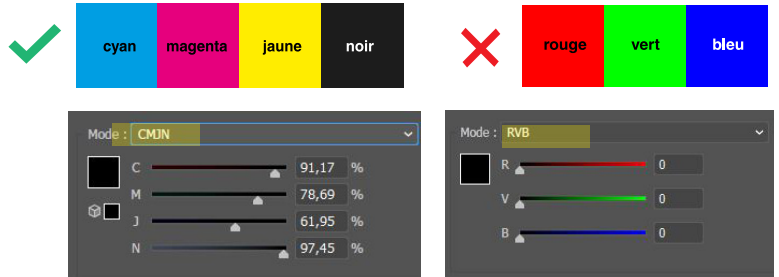

2 COLORIMÉTRIE ET RÉOLUTION : CMJN - FOGRA 39 - 300DPI

A la création de votre document, veuillez sélectionner le mode colorimétrique **CMJN (8bits)**. **Tout fichier en RVB devra être converti et pourra subir des pertes colorimétriques, notamment pour les couleurs vives.**

Afin de garantir un résultat optimal de vos couleurs en sortie machine, choisissez dans vos paramètres avancés le profil colorimétrique **Coated Fogra 39.**

Vous pouvez agir sur le mode colorimétrique de votre visuel sur l'onglet :

Image -> Mode -> CMJN/8bits (Dans Photoshop par exemple).

Nous imprimons nos supports en 300 DPI et attendons vos fichiers à cette résolution.