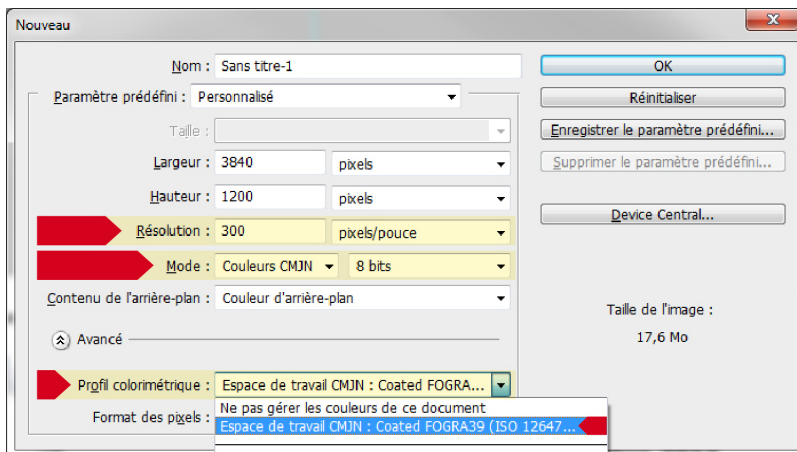

2 COLORIMÉTRIE ET RÉOLUTION : CMJN - FOGRA 39 - 300DPI

A la création de votre document, veuillez sélectionner le mode colorimétrique **CMJN (8bits)**. **Tout fichier en RVB devra être converti et pourra subir des pertes colorimétriques, notamment pour les couleurs vives.**

Afin de garantir un résultat optimal de vos couleurs en sortie machine, choisissez dans vos paramètres avancés le profil colorimétrique **Coated Fogra 39.**

Vous pouvez agir sur le mode colorimétrique de votre visuel sur l'onglet :

Image -> Mode -> CMJN/8bits (Dans Photoshop par exemple).

Nous imprimons nos supports en 300 DPI et attendons vos fichiers à cette résolution.